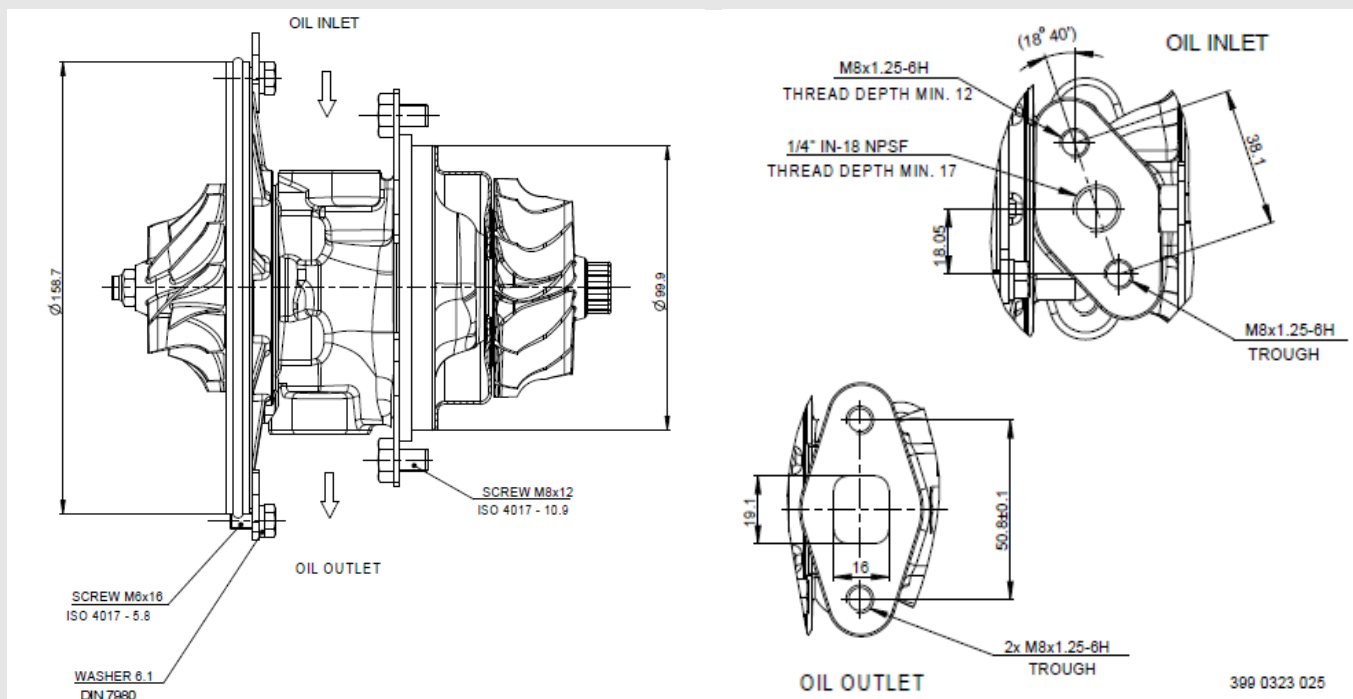

Turbo cartridge

CHRA323025

# OEM Turbo	# CZ Turbo	Engine Model	Aerodynamic specification	Start of production	Emission standard
RE520011	K27-125-01	6068	2266G/17.21 D	2002	Tier 2
RE500291	K27-182-01	6068	2266G/17.21 D	2004	Tier 1
RE505182	K27-025-03	6068	2266G/17.21 D	1999	Tier 1
RE506801	K27-025-04	6068	2266G/17.21 D	2000	Tier 1
RE509789	K27-025-05	6068	2266G/17.21 D	2001	Tier 1
RE523000	K27-025-06	6068	2266G/17.21 D	2003	Tier 1