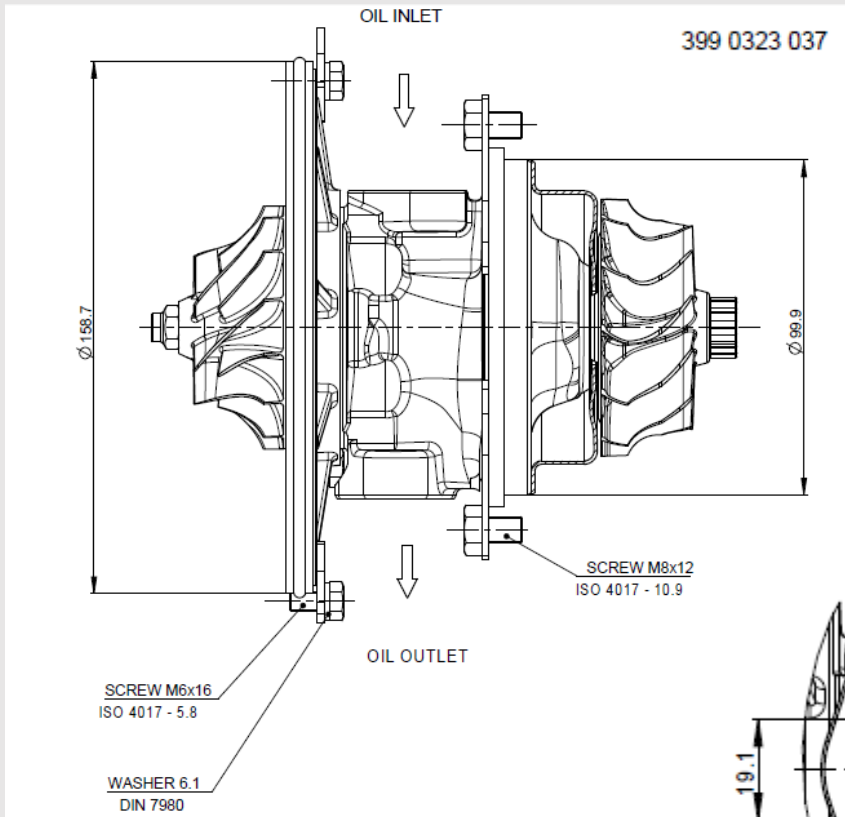

Turbo cartridge

CHRA323037