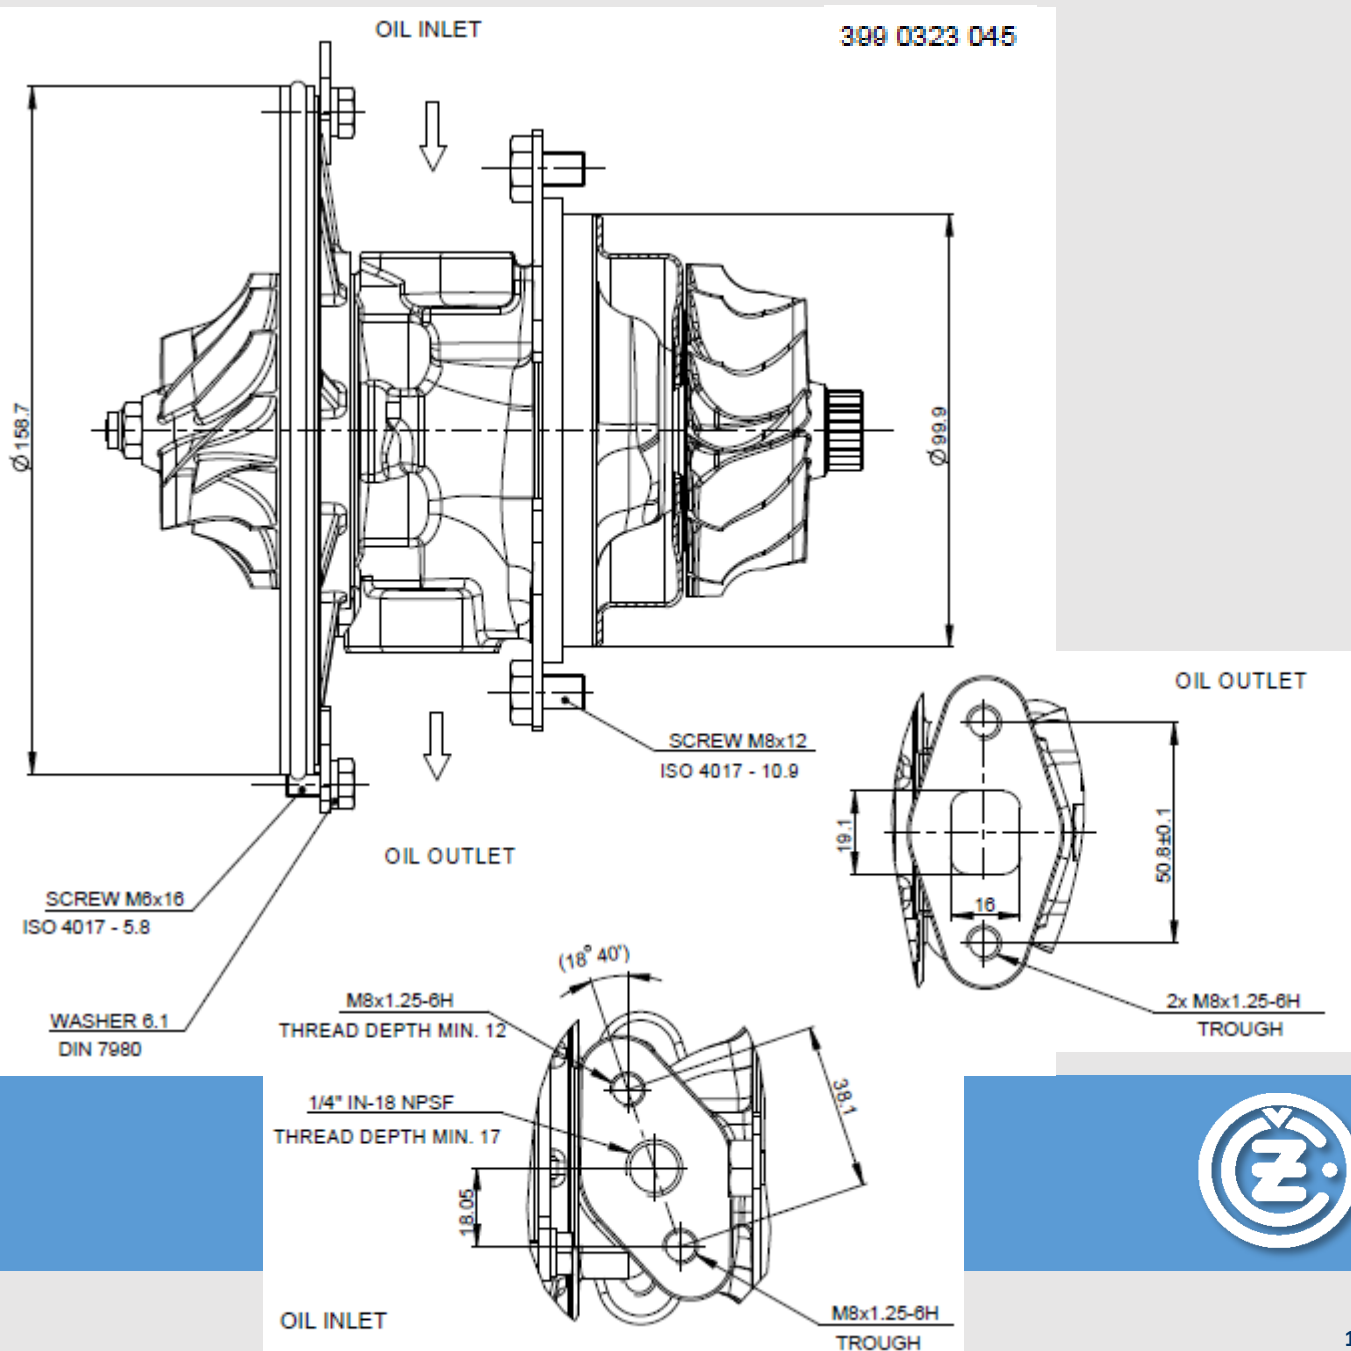

# OEM Turbo	# CZ Turbo	Engine Model	Aerodynamic specification	Start of production	Emission standard
RE527380	K27-100-02	6068	3064G/14.21 D	2004	Tier 2
RE503535	K27-183-01	6068	3064G/17.21 D	2004	Tier 1
RE500289	K27-45-01	6068	3064G/17.21 D	1998	Tier 2
RE520360	K27-45-05	6068	3064G/17.21 D	2003	Tier 2